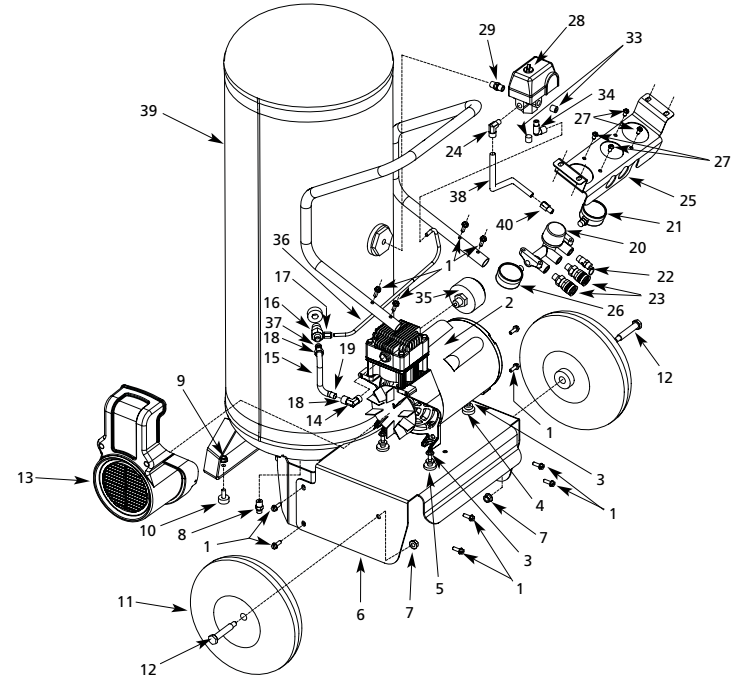

Oilless Compressor Compresseur Sans Huile Compresor Sin Aceite

Replacement Parts List
Liste de Pièces de Rechange
Lista de Repuestos

WL802600

For replacement parts or technical assistance, call 1-800-543-6400

Please provide following information:
-Model number
-Serial number (if any)
-Part description and number as shown in parts list

Address any correspondence to:
Customer Service
100 Production Drive
Harrison, OH 45030

Pour Pièces de Rechange ou assistance technique, appeler 1-800-543-6400

S'il vous plaît fournir l'information suivant:
-Numéro du modèle
-Numéro de série (si applicable)
-Description de la pièce et son numéro sur la liste de pièces

Adresser toute correspondance à:
Customer Service
100 Production Drive
Harrison, OH 45030 USA

Para Ordenar Repuestos o Asistencia Técnica, Sírvase Llamar al Distribuidor Más Cercano a Su Domicilio

Sírvase suministrar la siguiente información:
- Número del Modelo
- Número de Serie (de haberlo)
- Descripción y número del repuesto según la lista de repuestos

Dirija toda la correspondencia a:
Customer Service
100 Production Drive
Harrison, OH 45030

REPLACEMENT PARTS KITS • NÉCESSAIRES DE PIÈCES DE RECHANGE • JUEGOS DE REPUESTOS

●	Check Valve Assembly	Montage de Clapet	Ensamblaje de Válvula de chequeo	CV222203AJ
▼	Manifold assembly	Montage de collecteur	Ensamblaje de múltiple	WL024502AV