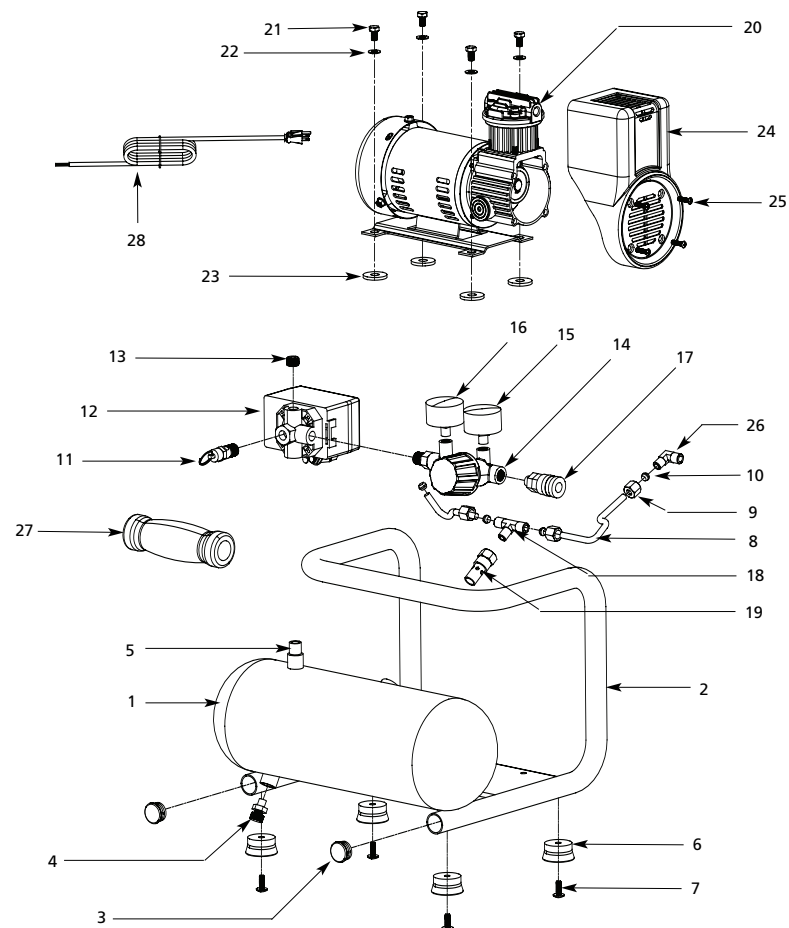

- -Número del modelo
- -Número de serie (de haberlo)
- -Descripción y número del repuesto según la lista de repuestos

Puede escribirnos a:
Campbell Hausfeld / Attn: Parts Dept.
100 Production Drive
Harrison, OH 45030 USA

No. de Ref.	Descripción	Número del repuesto	Ctd.
1	Tanque	FP075600AV	1
2	Barra protectora	FP073900AV	1
3	Tampón de Mango	FP074000AV	2
4	Válvula de drenaje	D-1403	1
5	Tuerca - NPT de 6,3mm (1/4")	*	1
6	Pata	FP074200AV	4
7	Tornillo	FP074300AV	4
8	Tubo	FP072900AV	2
9	Tuerca del tubo	FP074700AV	4
10	Buje del Tubo	FP074900AV	4
11	Válvula de seguridad (9,65 bar)	V-215100AV	1
12	Presostato	FP073600AV	1
13	Enchufe del interruptor de presión- NPT de 6,4 mm (1/4")	FP075200AV	1
14	Regulador	FP073500AV	1
15	Manómetro de salida	FP073400AV	1
16	Manómetro del tanque	FP075300AV	1
17	Acoplador rápida de 6,4 mm (1/4")	HF203300AV	1
18	T de latón	FP073000AV	1
19	Valvula de chequeo	FP073100AV	1
20	Ensamblaje de bomba/motor	FP100000AV	1
21	Tornillo de la Placa de base del motor	FP072200AV	4
22	Arandela de la Placa de base del motor	FP072300AV	4
23	Base del motor de caucho	FP074600AV	4
24	Tapa	FP071400AV	1
25	Tornillo de la cubierta	FP071500AV	4
26	Codo de 90°	FP070400AV	1
27	Asa	FP073800AV	1
28	Cordón eléctrico	FP074800AV	1

* Artículo estándar de ferretería

**Oiless Air Compressor
Compresseurs d'Air Sans Huile
Compressores Sin Aceite**

Replacement Parts List
Liste de Pièces de Rechange
Lista de Repuestos

EX10010000