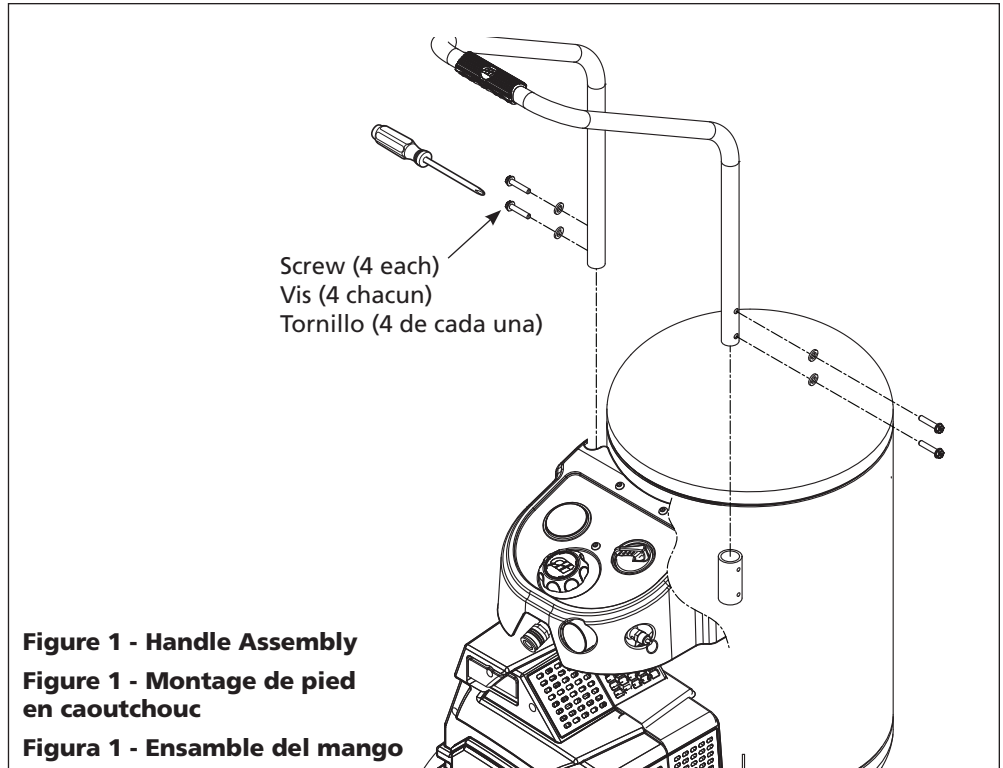

**CAMPBELL
HAUSFELD®**

**Oilless Air Compressor
Compresseurs d'Air Sans Huile
Compresores Sin Aceite**

**Quick Set-up Instructions
Instructions de Montage Rapide
Instrucciones para la Instalación Rápida**

HG3000, HJ3001, HJ3002

TOOLS REQUIRED FOR ASSEMBLY:

- 2 Adjustable Wrenches
- #2 Phillips Screwdriver

**OUTILS REQUIS POUR
L'ASSEMBLAGE:**

- 2 clés ajustables
- Tournevis Phillips n° 2

**HERRAMIENTAS NECESARIAS
PARA EL ENSAMBLAJE:**

- 2 llaves ajustables
- Destornillador Phillips N.º 2

*See Owner's Manual
for further information
and detailed assembly
instructions.*

*Consulter le manuel du
propriétaire pour d'autre
information et pour les
instructions d'assemblage
détaillées.*

*Consulte el manual del
propietario para obtener
más información e
instrucciones detalladas del
ensamblaje.*