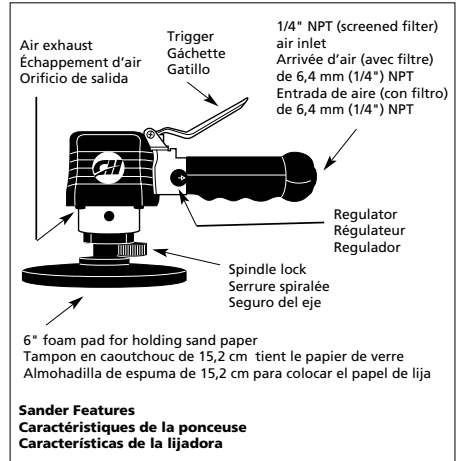

Specifications

Avg SCFM	10.0 @ 50%
Continuous SCFM	19.2 @ 100%
RPM	Max 10,000
Sanding pad size	6" dia. x 1/4" thick
Pad thread size	5/16"-24 threads
Replacement pad part #	MP288400AV
Recommended sanding paper	6"-80, 180, 220, 320 grit PASA Adhesive Backed
Air Inlet	1/4" NPT (Female)
Weight	4.2 lbs.
Vibration at handle	5.0 m/s²
Sound level dB(A)	
Pressure	.88
Power	100

Spécifications

m³/min moyen	.0,28 @ 50%
m³/min continu	.0,54 @ 100%
tr/min	Max 10,000
Taille de tampon à poncer	6 po dia. x 1/4 po (épaisseur)
Taille de filets de tampon	filets de 5/16 po -24
Numéro de pièce du tampon de rechange	MP288400AV
Papier de verre recommandé	6 po-80, 180, 200, 320 grit verre autocollant
Arrivée d'air	1/4po NPT (Femelle)
Poids	1,9 kg
Vibration au Manche	5,0 m/s²
Niveau sonore dB(A)	
Pression	.88
Puissance	100

Especificaciones

m³/min promedio	.0,28 @ 50%
m³/min continuo	.0,54 @ 100%
RPM	Max 10,000
Tamaño de la almohadilla	15,3cm (6") dia. x 6,4mm (1/4") de grosor
Roscas de la almohadilla	7,9cm (5/16") -24
Número de la almohadilla de repuesto	MP288400AV
Papel de lija	15,3cm (6") - con adhesivos-números 80, recomendado 180, 220, 320
Admisión de aire	6,4mm (1/4") NPT (Interior)
Peso	1,9 kg
Vibración en el mango	5,0 m/s²
Nivel de sonido en dB	
Presión	.88
Potencia	100