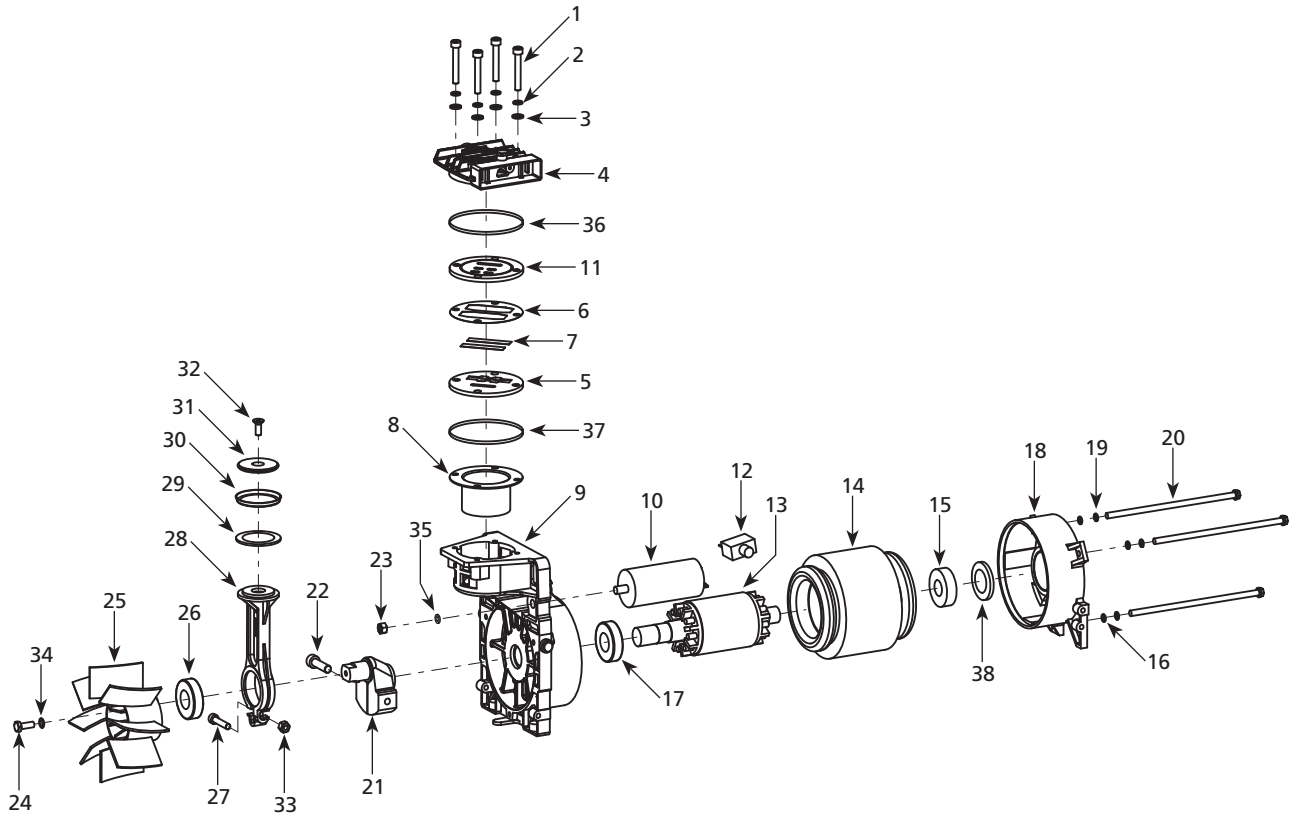

Pump/Motor Assembly

Montage de pompe/moteur

Conjunto bomba/motor

For Replacement Parts or Technical Assistance, Call 1-800-543-6400

Please provide following information:

- Model number
- Serial number (if any)
- Part description and number as shown in parts list

Address any correspondence to:

Campbell Hausfeld
Attn: Customer Service
100 Production Drive
Harrison, OH 45030 U.S.A.

Replacement Parts List

Ref. No.	Description	Part Number	Qty.
1	Hex socket head cap screw	●	4
2	Lock washer	●	4
3	Washer	●	4
4	Cylinder head	HU008900AV, ●	1
5	Valve plate	▼	1
6	Valve plate gasket	▼	1
7	Valve	▼	2
8	Cylinder	▲	1
9	Front end bell	--	1
10	Capacitor	HG001300AV	1
11	Valve plate	▼	1
12	Thermal overload	--	1
13	Rotor	--	1
14	Stator	--	1
15	Bearing	--	1
16	Washer	--	3
17	Bearing	--	1
18	Rear end bell	--	1
19	Lock washer	--	3
20	Hex head cap bolt	--	3
21	Eccentric (bolt-on)	◆	1
22	Hex socket head cap screw	◆	1
23	Nut	--	1
24	Fan bolt	■	1
25	Fan	■	1
26	Bearing	▲ ◆	1
27	Hex socket head cap screw	▲	1
28	Piston rod	▲	1
29	Back-up piston ring	▲	1
30	Piston ring	▲	1
31	Piston cap	▲	1
32	Flat head socket cap screw	▲	1
33	Nut	▲	1
34	Washer	■	1
35	Lock washer	--	1
36	O-ring	●	1
37	O-ring	●	1
38	Wave washer	--	1

REPLACEMENT PARTS KITS

●	Pump head kit	HU008000AV
■	Fan kit	HG001700AV
▲	Piston cylinder kit (assembled)	HG001400AV
▼	Valve plate kit	HG001600AV
◆	Eccentric kit (assembled)	HG000900AV
--	Not available