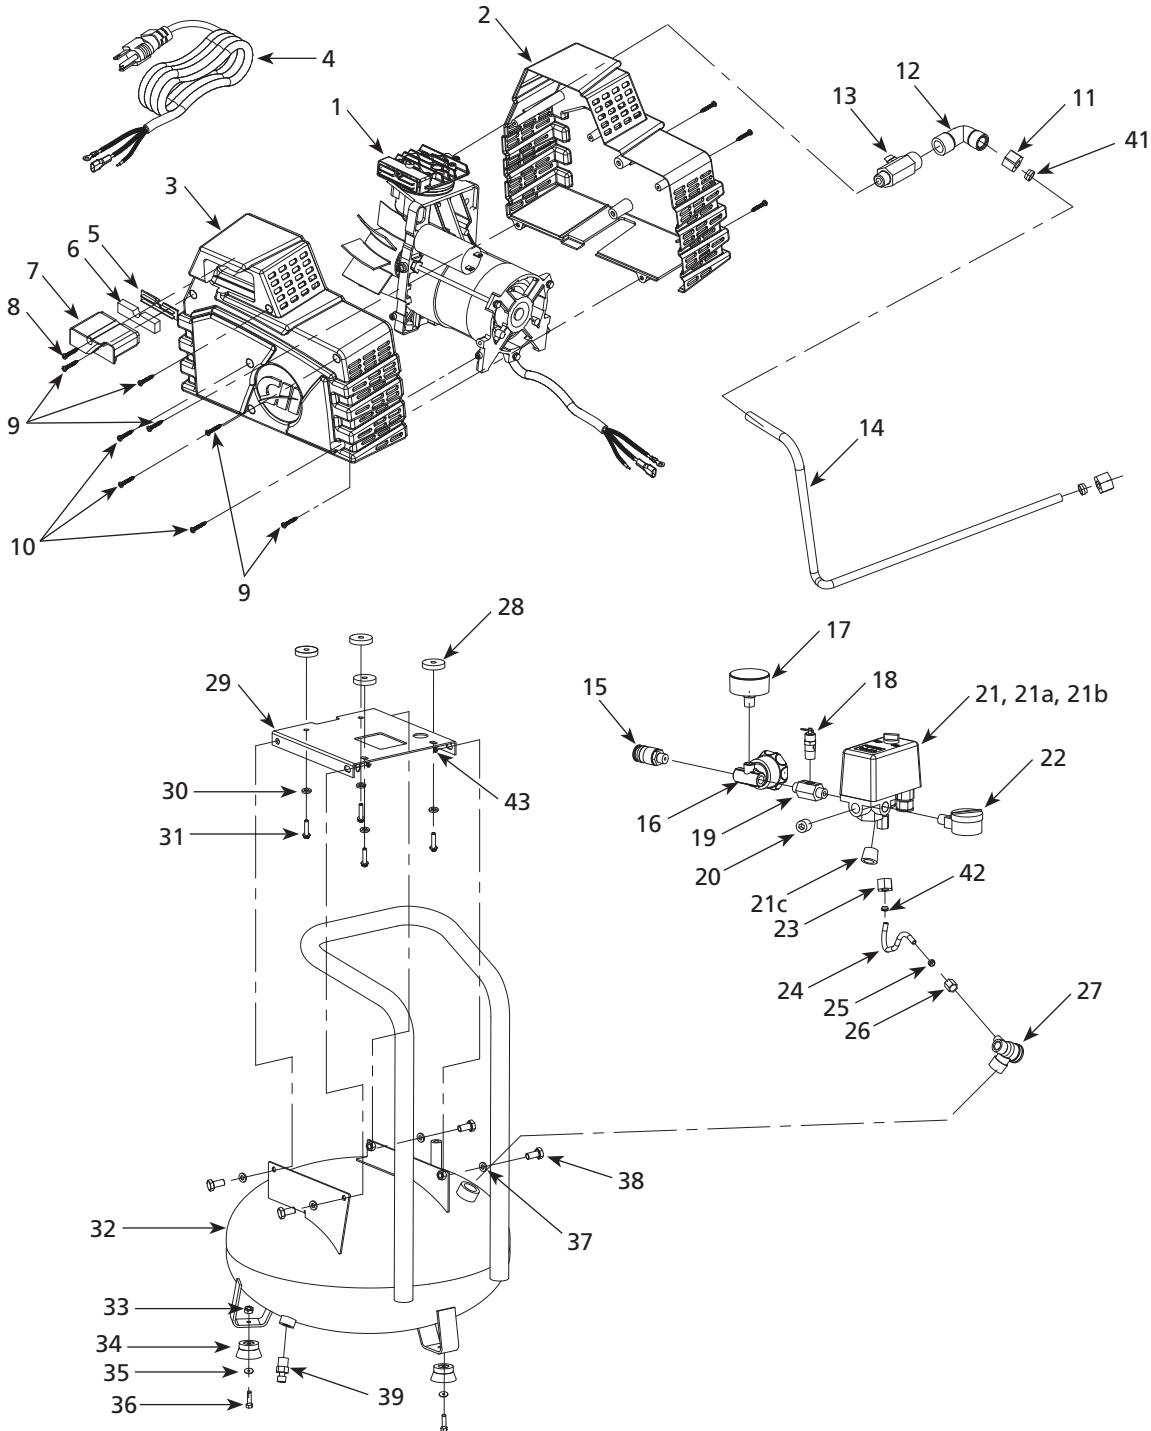

200 PSI Portable Air Compressor

Compresseur d'Air Portables
1379 kPa

Compresor de Aire Portátiles de
13,79 bar

Replacement Parts List
Liste de Pièces de Rechange
Lista de Repuestos

HG300700AV

For Replacement Parts or Technical Assistance, Call 1-800-543-6400

Please provide following information:

- Model number
- Serial number (if any)
- Part description and number as shown in parts list

Address any correspondence to:

Campbell Hausfeld
Attn: Customer Service
100 Production Drive
Harrison, OH 45030 U.S.A.

Replacement Parts List

Ref. No.	Description	Part No.	Qty.	Ref. No.	Description	Part No.	Qty.
1	Pump/motor assembly	HG100000AV	1	28	Bushing	▼	4
2	Rear shroud	●	1	29	Base plate	--	1
3	Front shroud	●	1	30	Washer	▼	4
4	Power cord	EC014500AV	1	31	Bolt	▼	4
5	Filter (housing back)	+	1	32	Tank	--	1
6	Filter element	+	1	33	Nut	❖	3
7	Filter (housing front)	+	1	34	Rubber foot	❖	3
8	Screw	+	1	35	Washer	❖	3
9	Self-taping screw	▼	5	36	Bolt	❖	3
10	Bolt	▼	6	37	Washer	--	4
11	Nut	▲	2	38	Bolt	--	4
12	Elbow	◆	1	39	Drain valve	D-1403	1
13	Pipe nipple with easy start valve	◆	1	40	Motor cord (not shown)	--	1
14	Exhaust tube	▲	1	41	Ferrule	▲	2
15	1/4 Industrial coupler (M)	MP323400AV	1	42	Ferrule	■	1
16	200 PSI high-flow regulator	RE251400AV	1	43	Nut	--	4
17	Outlet gauge	GA033200AV	1	REPLACEMENT PARTS KITS			
18	Safety valve	V-215110AV	1	●	Shroud kit	HG000200AV	
19	Hex nipple	HF242400AV	1	■	Unloader tube kit	HG002500AV	
20	Plug	ST022500AV	1	▲	Exhaust tube kit	HG002600AV	
21	Pressure switch	HJ002800AV	1	▼	Shroud / motor bolt kit	HG002700AV	
21a	Pressure switch cover	--	1	◆	Easy start kit	HJ001300AV	
21b	Pressure switch unloader valve	HJ002900AV	1	❖	Rubber foot kit	HL041800AV	
21c	Strain relief	--	2	+	Filter assembly	HU008600AV	
22	Tank gauge	GA231600AV	1				
23	Nut	■	1				
24	Unloader tube	■	1				
25	Ferrule	■	1				
26	Nut	■	1				
27	Check valve	HL030500AV	1